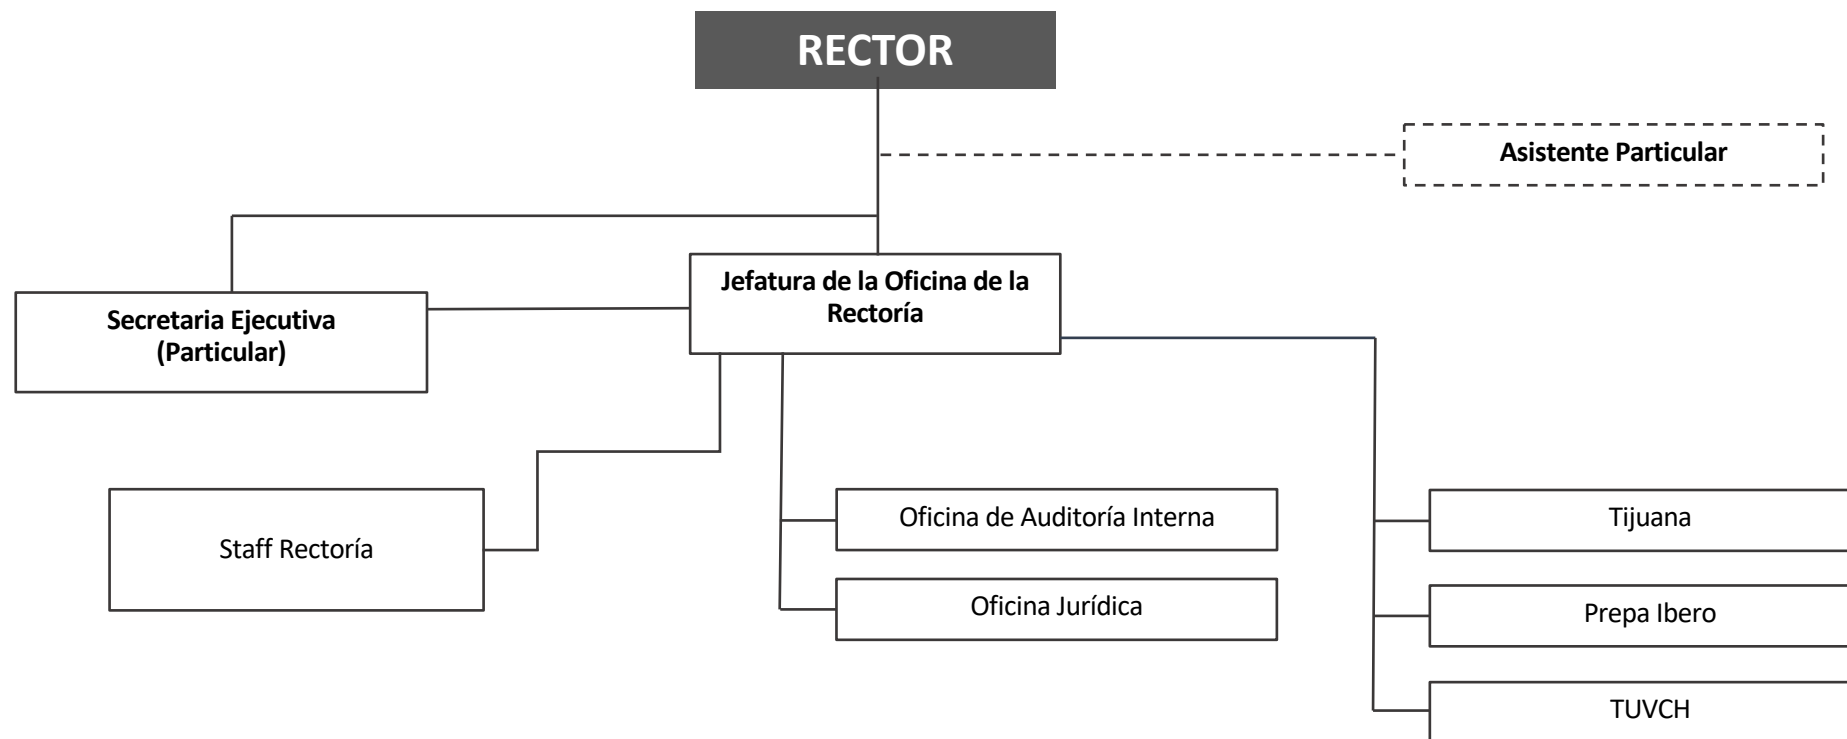

Nueva estructura organizacional Universidad Iberoamericana Ciudad de México

Septiembre 2022

Vicerrectoría Académica

Dirección General del Medio Universitario

Procuraduría de Derechos Universitarios

*Órgano Autónomo elegido por el Senado Universitario

Comité de Género

*Órgano Autónomo

Dirección General de Vinculación Universitaria