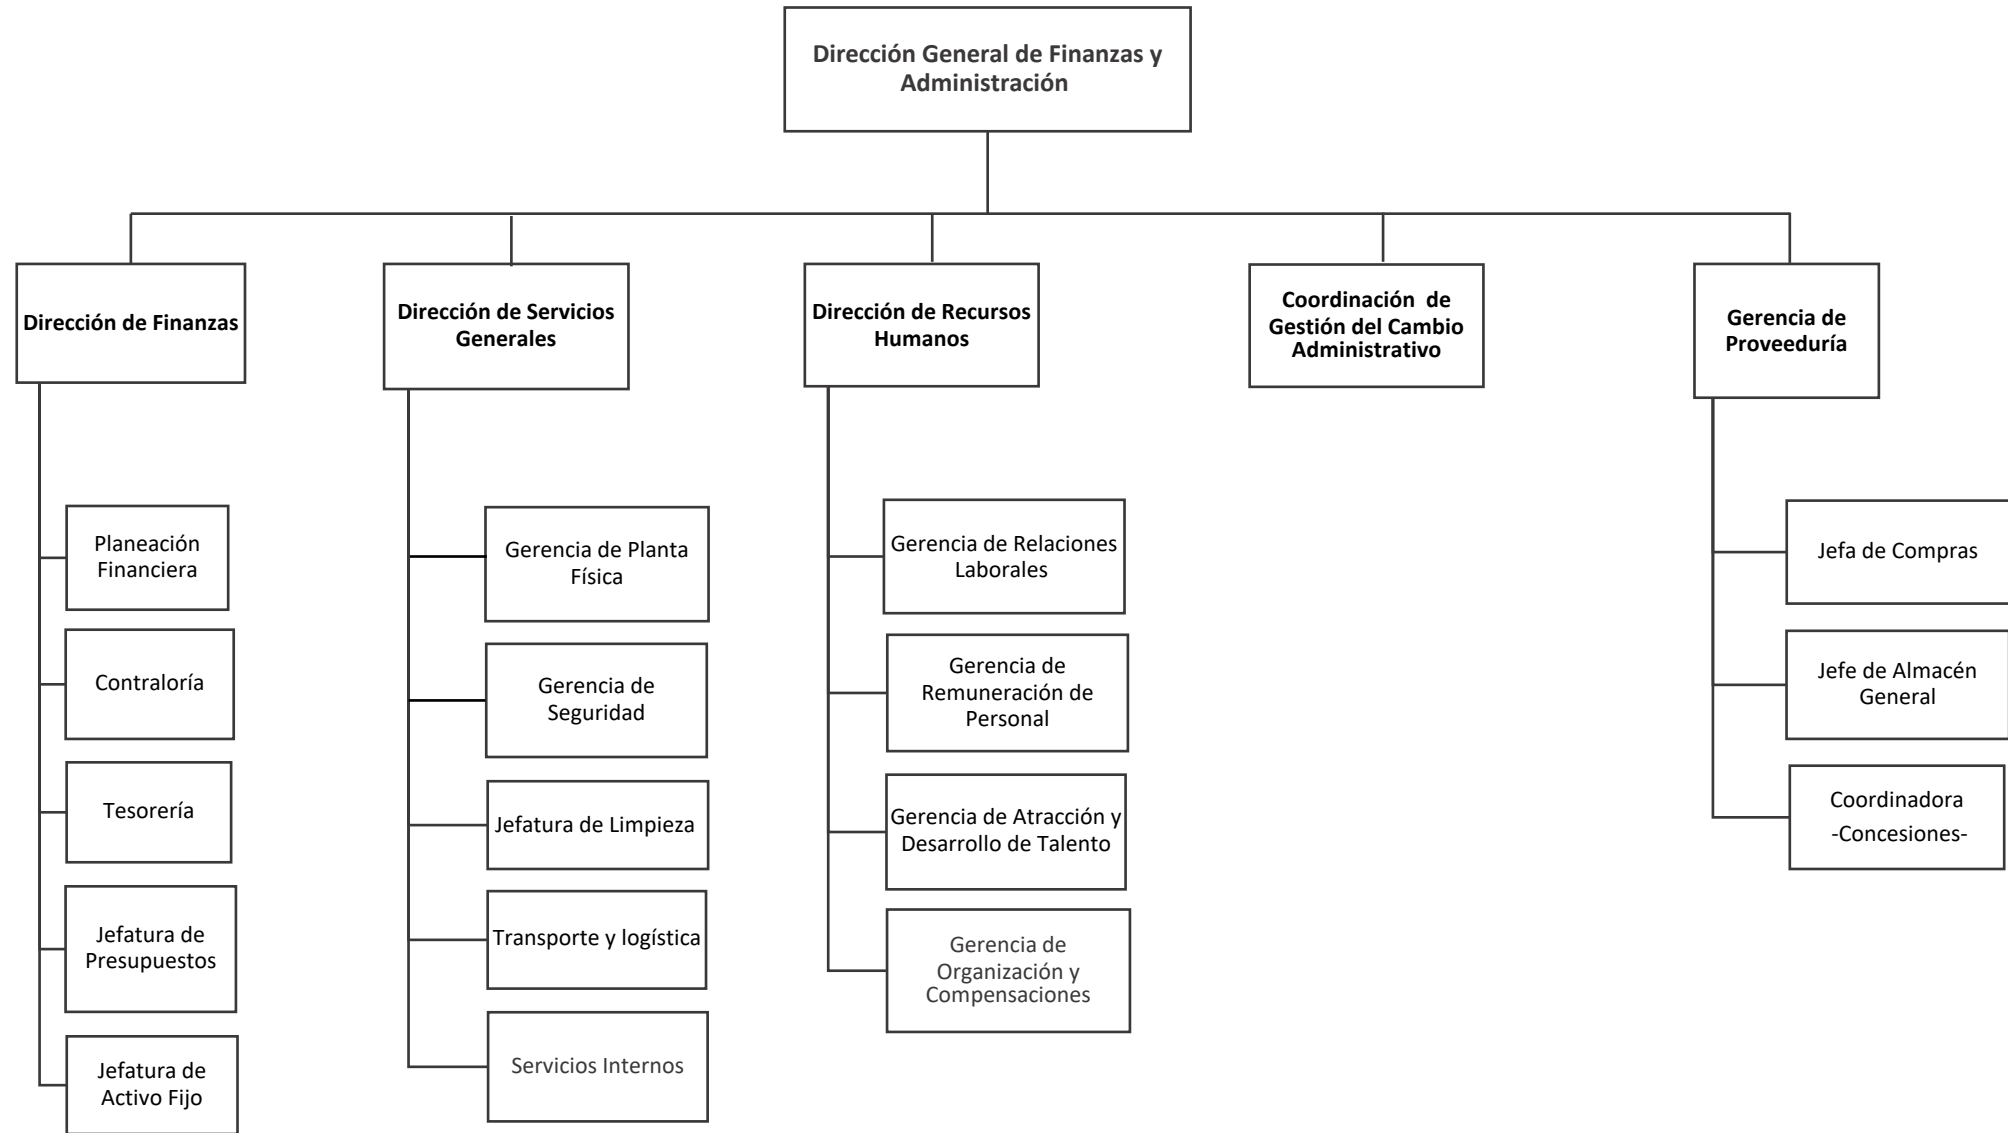

Nueva estructura organizacional Universidad Iberoamericana Ciudad de México

Septiembre 2022

Vicerrectoría Académica

Dirección General del Medio Universitario

Procuraduría de Derechos Universitarios

*Órgano Autónomo elegido por el Senado Universitario

Comité de Género

*Órgano Autónomo

Dirección General de Vinculación Universitaria