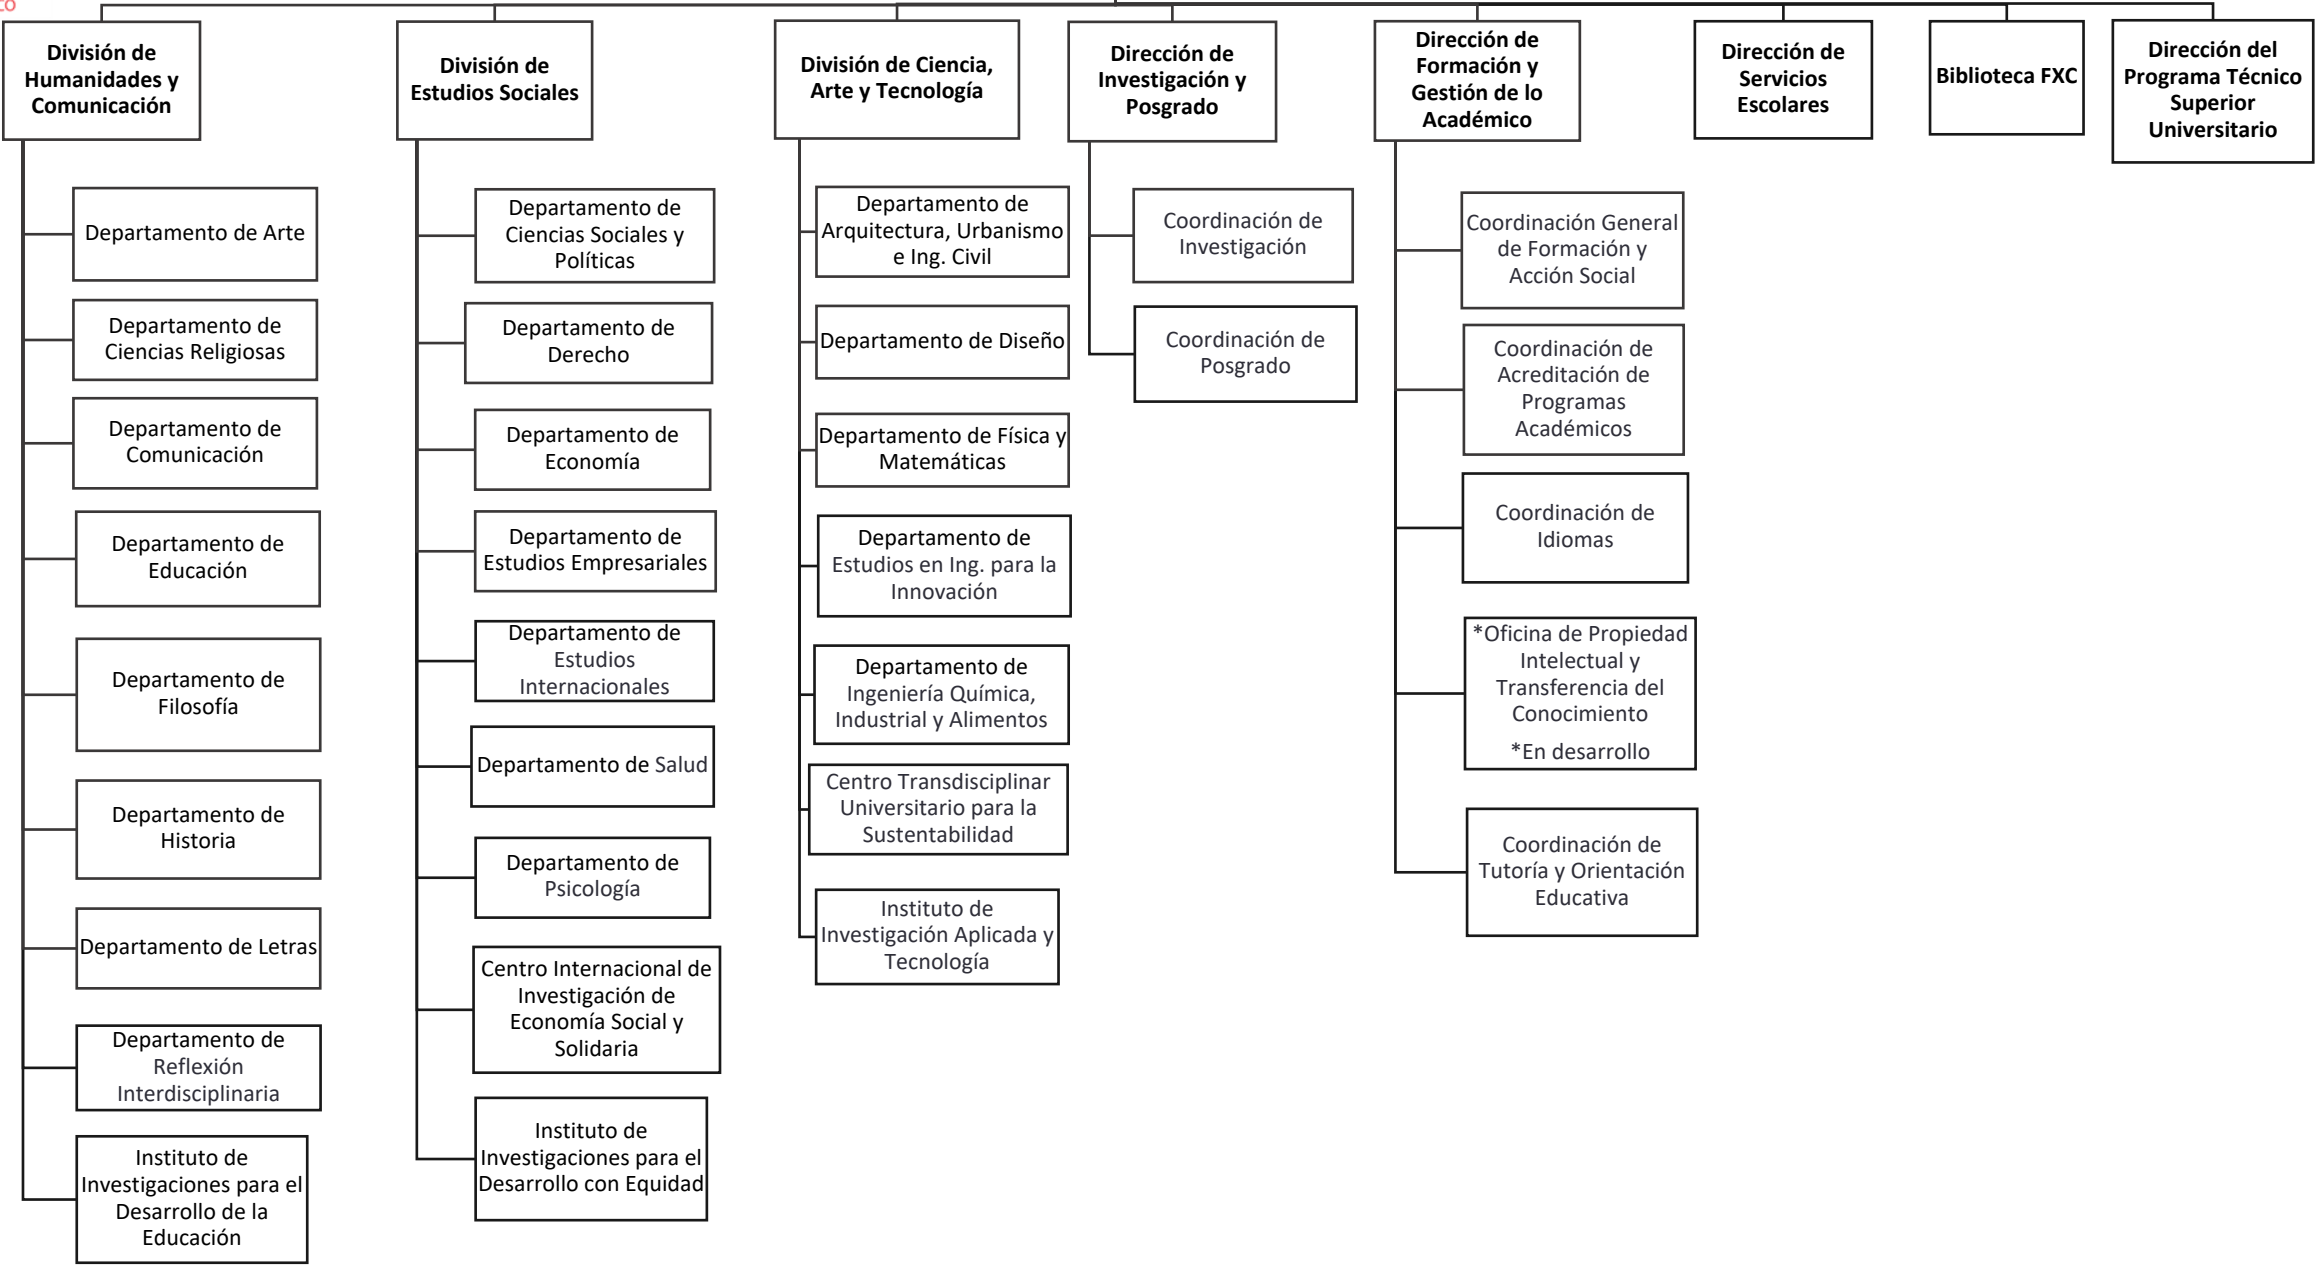

Nueva estructura organizacional Universidad Iberoamericana Ciudad de México

Septiembre 2022

Vicerrectoría Académica

Dirección General del Medio Universitario

Procuraduría de Derechos Universitarios

*Órgano Autónomo elegido por el Senado Universitario

Comité de Género

*Órgano Autónomo

Dirección General de Vinculación Universitaria