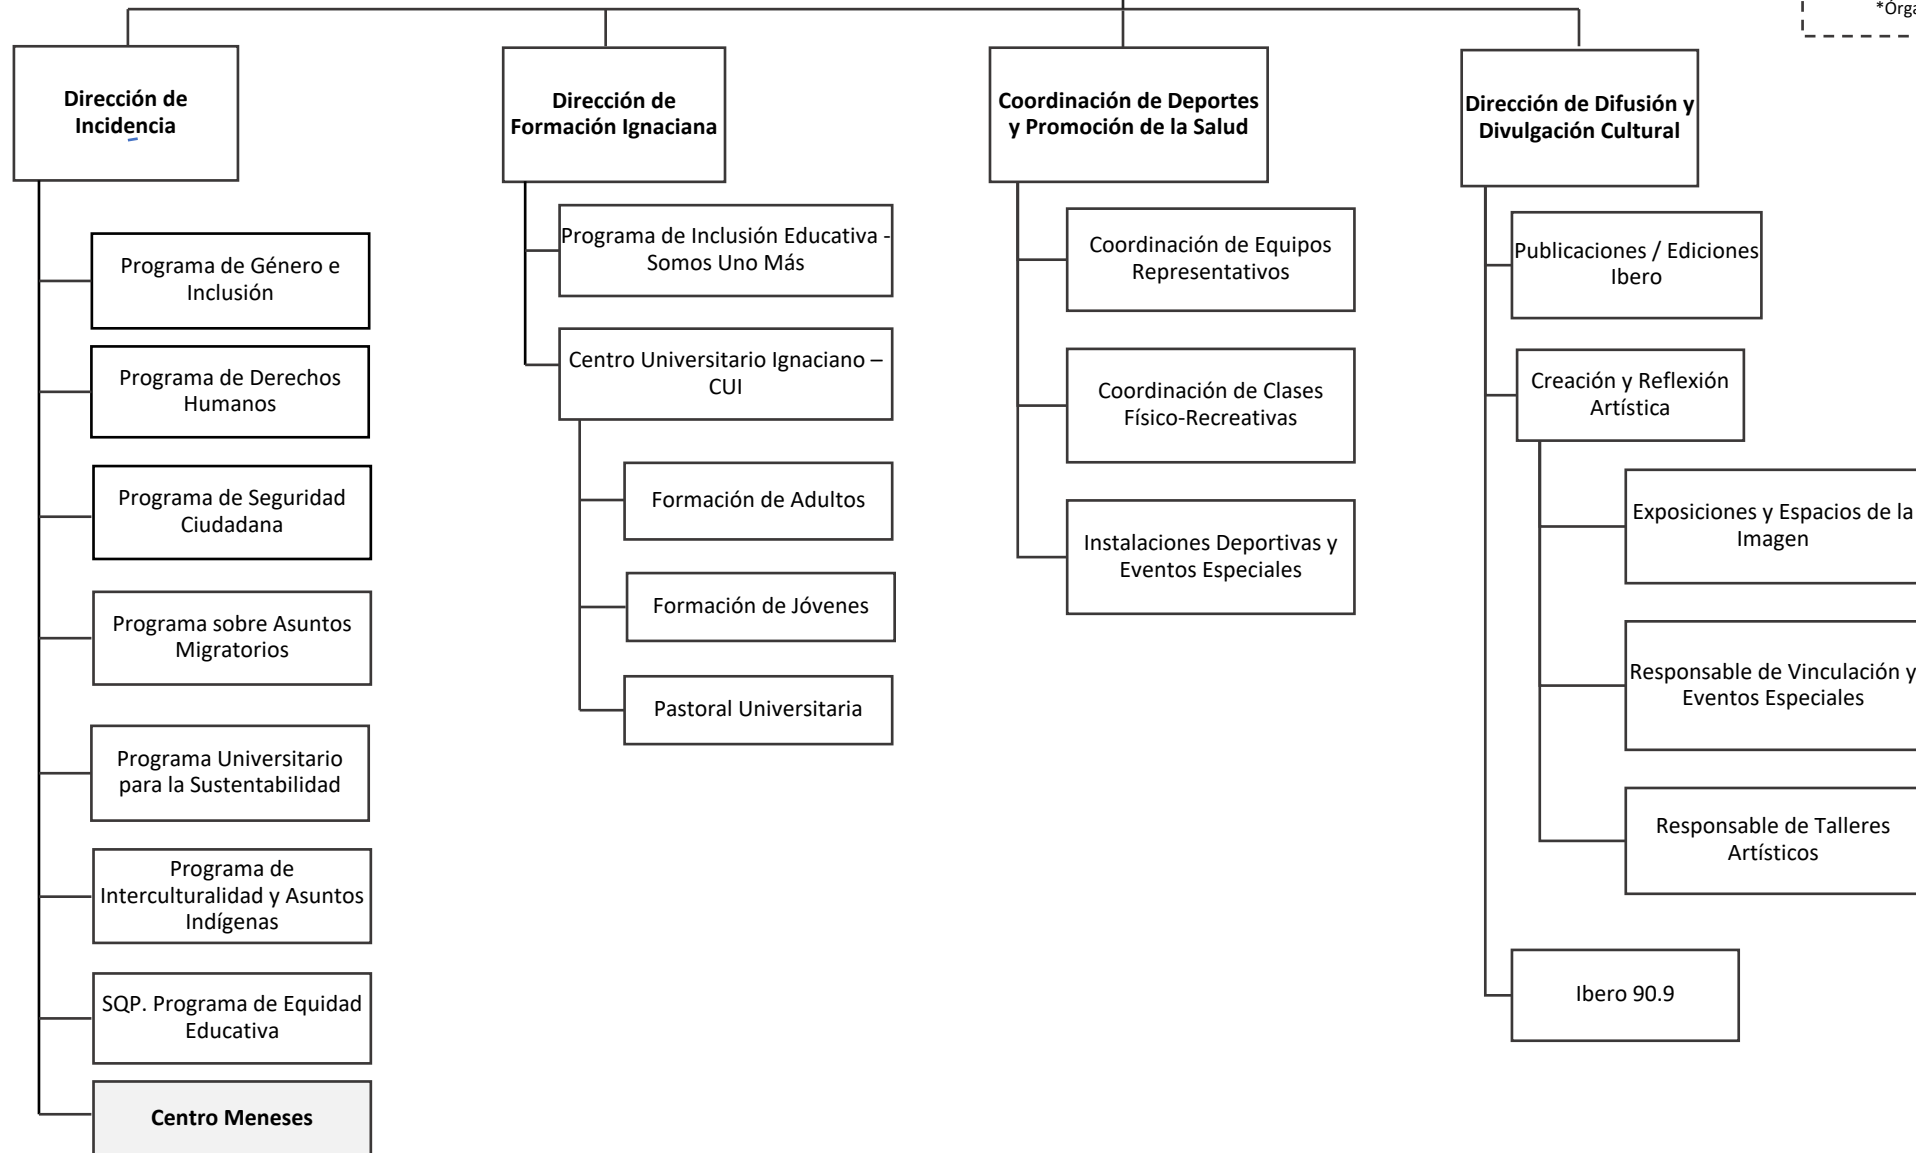

Nueva estructura organizacional Universidad Iberoamericana Ciudad de México

Septiembre 2022

Vicerrectoría Académica

Dirección General del Medio Universitario

Procuraduría de Derechos Universitarios

*Órgano Autónomo elegido por el Senado Universitario

Comité de Género

*Órgano Autónomo

Dirección General de Vinculación Universitaria